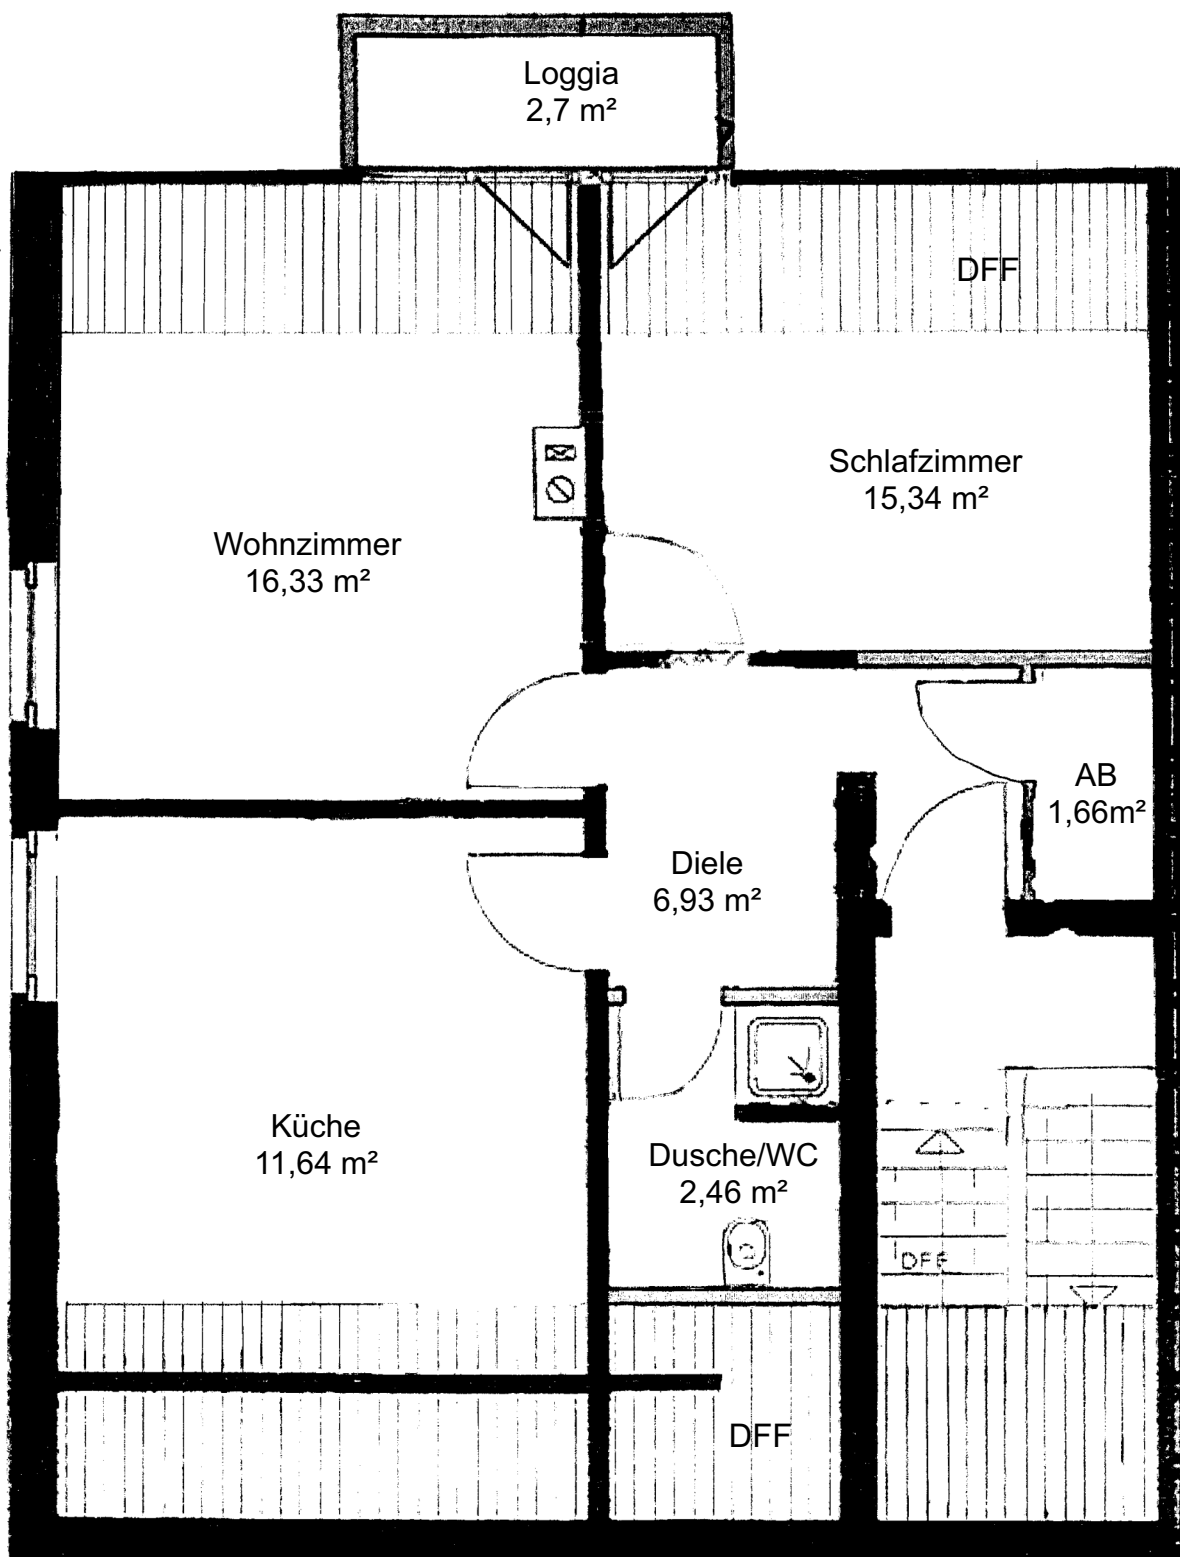

Gemütliche 2 Zi.-DG-Wohnung mit Loggia in der Wunderburg

- > **ca. 57,06 m² Wfl. im DG (2. OG)**
- > **Bj. 1961**
- > **Einbauküche**
- > **Bad mit Dusche**
- > **Loggia mit Süd-West-Aurichtung**
- > **Zentralheizung**
- > **renoviert 2021**
- > **Kelleranteil**
- > **gemeinschaftlich nutzbarer Waschraum**
- > **Bezug nach Vereinbarung**
- > weitere Objektinformationen auf Anfrage

Schlafzimmer

Wohnzimmer

Bad

Küche

Loggia